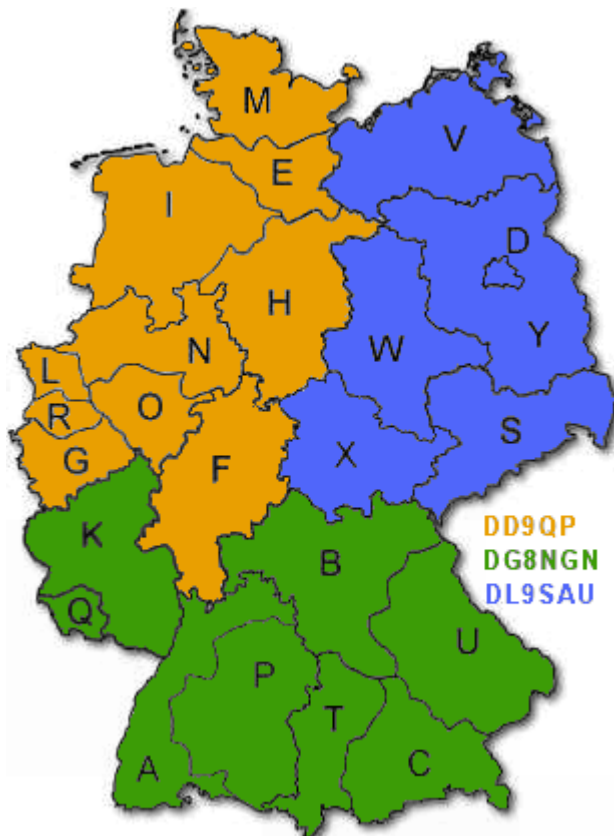

# Ansprechpartner

## Zuständigkeit nach Regionen

Regionalspezifische Fragen können zeitnah am besten durch ein Teammitglied beantwortet werden, das der anfragenden Region am nächsten benachbart ist. Dies erspart unnötige Weiterleitungen von Anfragen innerhalb der DL-IP-Koordination. Besonders wichtig kann dies bei topografischen Problemen im Zusammenhang mit der Linkplanung und der Anbindung einer Region an ein Nachbar-AS werden. Anfragen nach Unterstützung vor Ort oder nach Vorträgen und/oder Workshops durch ein Mitglied der DL-IP-Koordination anlässlich von Tagungen, lokalen Sysoptreffen oder sonstigen Veranstaltungen können so ebenfalls wesentlich besser organisiert werden.

Um solche und ähnliche Besonderheiten einzelner Regionen besser berücksichtigen zu können, wurde das Zuständigkeitsgebiet auf die einzelnen Teammitglieder der DL-IP-Koordination aufgeteilt. Als Anhaltswerte dienen dabei die Distrikte innerhalb des DARC. Welche Gebiete von welchem Teammitglied betreut werden, kann man der nebenstehenden Karte entnehmen. Kontaktieren Sie das zuständige Teammitglied, wenn Sie unnötige Wartezeiten vermeiden wollen: