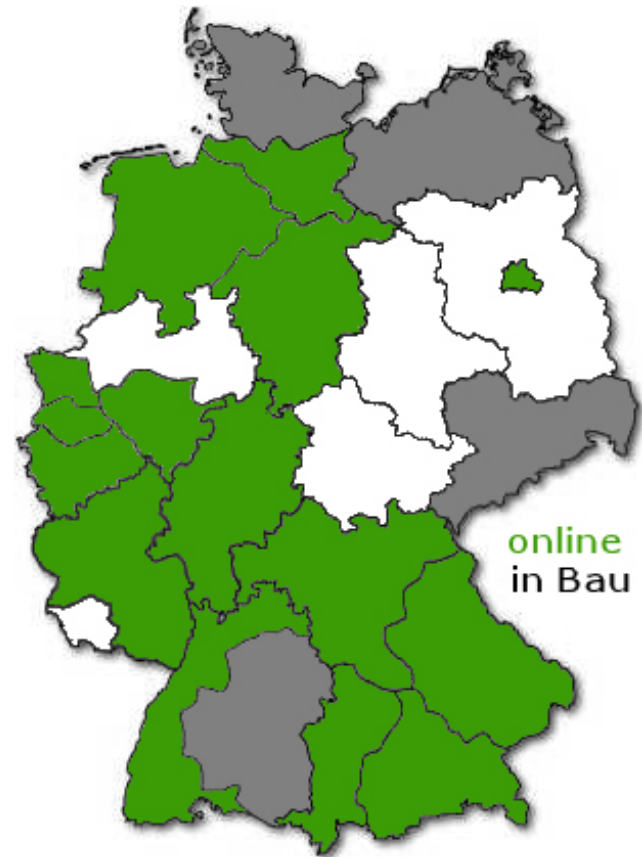

HAMNET DL 2012

Statusbericht und Ausblicke

Egbert Zimmermann, DD9QP
Jann Traschewski, DG8NGN
Thomas Osterried, DL9SAU

Vortrag der IP-Koordination DL auf der IPRT 2012 in der TU-Darmstadt

HAMNET DL: Netzausbau

Stand: 28.09.2009

Stand: 30.03.2012

HAMNET DL: Linkfrequenzen

Frequenz	Bandbreite	Nutzung
2362 MHz	5 MHz	HAMNET Nutzer (bevorzugt vertikal)
2397 MHz	5 MHz	HAMNET Nutzer (bevorzugt vertikal) oder HAMNET Links (bevorzugt horizontal)
3425 MHz	10 MHz	HAMNET Link (horizontal / vertikal)
3455 MHz	10 MHz	HAMNET Nutzer (bevorzugt vertikal) oder HAMNET Links (bevorzugt horizontal)
5675 MHz	10 MHz	HAMNET Link (horizontal / vertikal)
5685 MHz	10 MHz	HAMNET Link (horizontal / vertikal)
5695 MHz	10 MHz	HAMNET Nutzer (bevorzugt vertikal)
5745 MHz	10 MHz	HAMNET Link (horizontal / vertikal)
5795 MHz	10 MHz	HAMNET Link (horizontal / vertikal)
5805 MHz	10 MHz	HAMNET Link (horizontal / vertikal)
5815 MHz	10 MHz	HAMNET Link (horizontal / vertikal)
5825 MHz	10 MHz	HAMNET Link (horizontal / vertikal)

HAMNET DL: IPv4-Netze (alt)

Vergaben im AMPR.ORG Netz 44/8 (April 2010)

Deutschland hatte bis April 2010 65536 IP-Adressen

HAMNET DL: IPv4-Netze

Vergaben im AMPR.ORG Netz 44/8 (Ende 2011)

Deutschland hat seit Mai 2010 196608 IP-Adressen