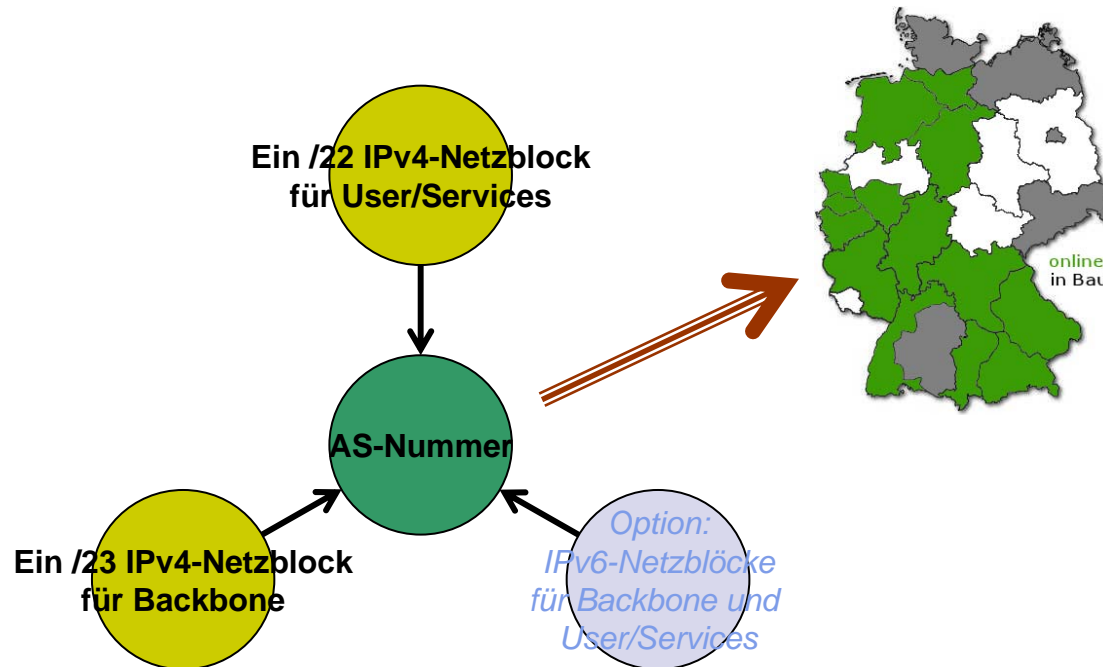

Quellen (30.03.2012):

<http://www.de.ampr.org/dokumentation/as-nummern>

http://wiki.oevsv.at/index.php/Routing_-_AS-Nummern

HAMNET DL: ASN + IP-Netze

- Gleichmäßige Verteilung von IP-Netzen auf AS-Nummern
- Zuweisung von AS-Nummern an die regionalen AS
- IPv6 jederzeit zu ergänzen (Dualstack auf jedem Router!)
(*Diskussion bezüglich IPv6 Adresspool bisher im Sande verlaufen*)

HAMNET DL: ASN + IP-Netze

Special Event AS

ASN	AS-NAME	BACKBONE	ANZAHL IPs	USER/SERVICE	ANZAHL IPs
64676	EVENT1-AS	44.224.112.0/23	510	44.225.224.0/20	4094
64677	EVENT2-AS	44.224.114.0/23	510	44.225.240.0/21	2046
64678	EVENT3-AS	44.224.116.0/23	510	44.225.248.0/22	1022

AS-Nummern, denen besonders große Netze aus dem User/Service-Bereich zugewiesen sind. Sie werden von der DL-IP-Koordination auf Anfrage zeitlich befristet an bestehende AS zur Sondernutzung zugewiesen.