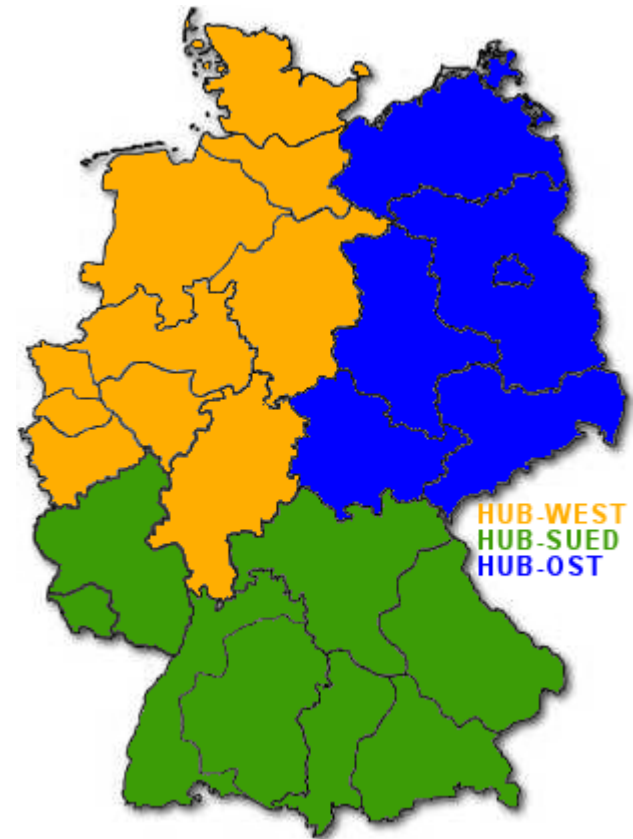

möglicher Endausbau