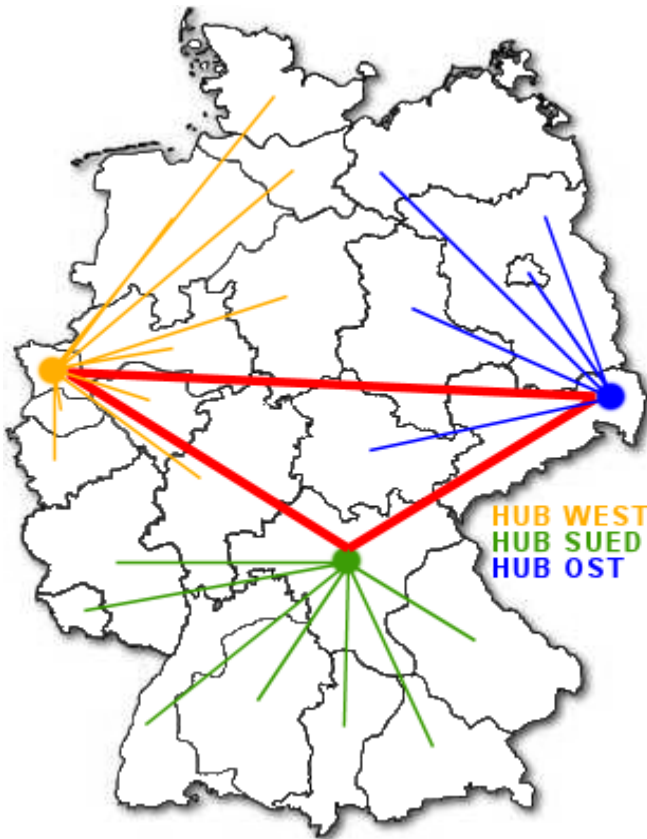

3 DNS-HUBS

- **3 DNS-Hubs für HAMNET + altes Netz**
  - **HUB-WEST HUB-OST HUB-SÜD**
- **Backbone** zwischen den Hubs
- **DNS-Hubs kennen alle(!) Zonen**
- **TOP DOWN**
  - Hubs beantworten alle Anfragen der angeschlossenen AS-DNS (auch Internet und flache ampr.org Domain -> „ampr.at“)
- **BOTTOM UP**
  - AS-DNS meldet Änderungen in eigener Zone an zuständigen HUB per NOTIFY
  - zuständiger HUB holt Änderungen und verteilt sofort per NOTIFY an die anderen DNS-HUBS weiter
- **HUB-OST: Transfer nach ampr.org**