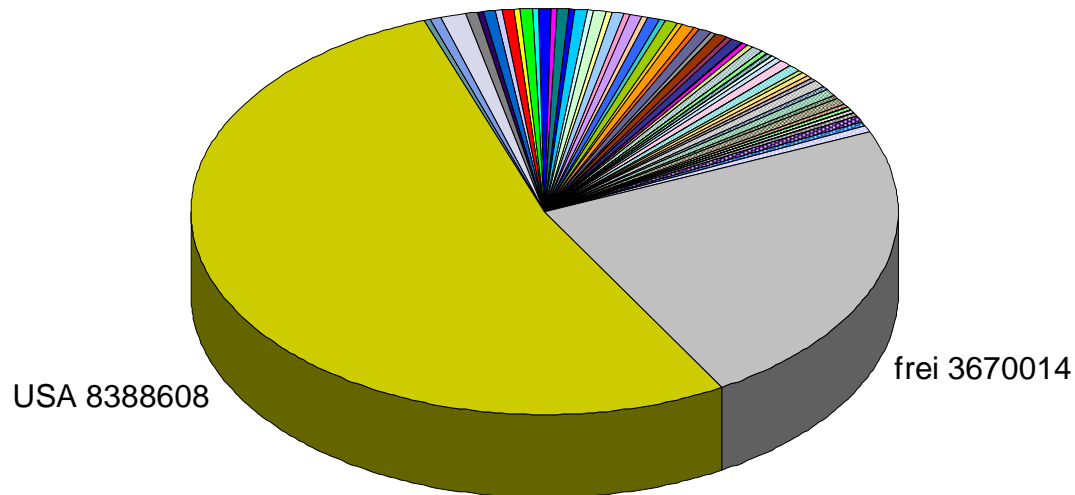

Stand: 28.09.2009

Stand: 30.03.2012

HAMNET DL: Linkfrequenzen

Frequenz	Bandbreite	Nutzung
2362 MHz	5 MHz	HAMNET Nutzer (bevorzugt vertikal)
2397 MHz	5 MHz	HAMNET Nutzer (bevorzugt vertikal) oder HAMNET Links (bevorzugt horizontal)
3425 MHz	10 MHz	HAMNET Link (horizontal / vertikal)
3455 MHz	10 MHz	HAMNET Nutzer (bevorzugt vertikal) oder HAMNET Links (bevorzugt horizontal)
5675 MHz	10 MHz	HAMNET Link (horizontal / vertikal)
5685 MHz	10 MHz	HAMNET Link (horizontal / vertikal)
5695 MHz	10 MHz	HAMNET Nutzer (bevorzugt vertikal)
5745 MHz	10 MHz	HAMNET Link (horizontal / vertikal)
5795 MHz	10 MHz	HAMNET Link (horizontal / vertikal)
5805 MHz	10 MHz	HAMNET Link (horizontal / vertikal)
5815 MHz	10 MHz	HAMNET Link (horizontal / vertikal)
5825 MHz	10 MHz	HAMNET Link (horizontal / vertikal)

HAMNET DL: IPv4-Netze (alt)

Vergaben im AMPR.ORG Netz 44/8 (April 2010)

Deutschland hatte bis April 2010 65536 IP-Adressen

HAMNET DL: IPv4-Netze

Vergaben im AMPR.ORG Netz 44/8 (Ende 2011)

Deutschland hat seit Mai 2010 196608 IP-Adressen

HAMNET DL: IPv4-Netze

exklusiver IPv4-Block 44.224.0.0/15

44.224.0.0/17 (Backbone) und 44.224.128.0/17 (Future Use)

44.225.0.0/16 (User/Services)

HAMNET DL: AS-Nummern

Anzahl verfügbarer AS-Nummern

	Country	ASN Block	local documentation
OE	Austria	64512-64599	Wiki
I	Italy	64600-64619	Wiki
DL	Germany	64620-64683	List or WHOIS-Search
LX	Luxemburg	64684-64685	Wiki
CR	Croatia	64686-64690	Wiki
PA	Netherlands	64691-64694	Wiki
HB	Switzerland	64695-64704	Wiki
HA	Hungary	64705-64707	Wiki
*	Test and BGP-Confederations	65520-65535	Wiki