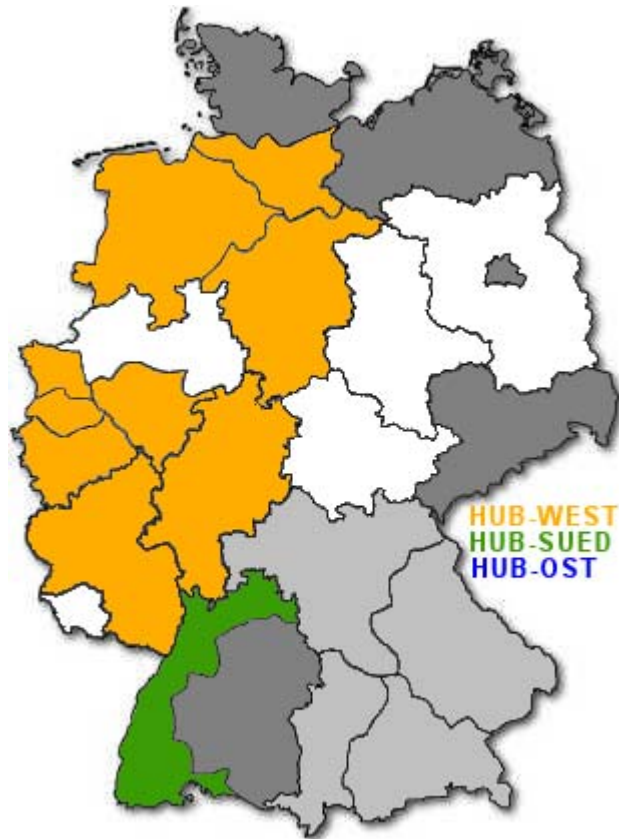

HAMNET DL: DNS System

DNS-Status 30.03.2012