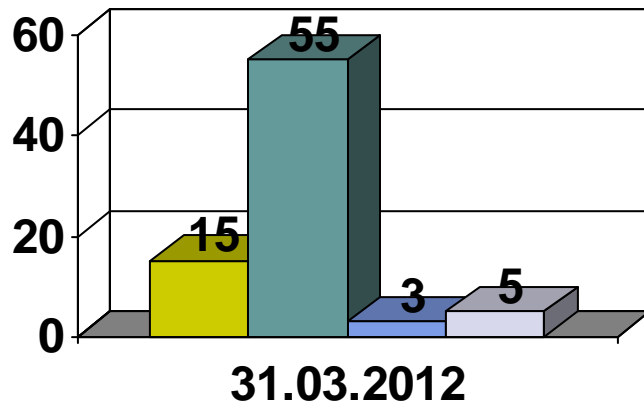

Stand: 28.09.2009

Stand: 30.03.2012

HAMNET DL: Linkfrequenzen

Frequenz	Bandbreite	Nutzung
2362 MHz	5 MHz	HAMNET Nutzer (bevorzugt vertikal)
2397 MHz	5 MHz	HAMNET Nutzer (bevorzugt vertikal) oder HAMNET Links (bevorzugt horizontal)
3425 MHz	10 MHz	HAMNET Link (horizontal / vertikal)
3455 MHz	10 MHz	HAMNET Nutzer (bevorzugt vertikal) oder HAMNET Links (bevorzugt horizontal)
5675 MHz	10 MHz	HAMNET Link (horizontal / vertikal)
5685 MHz	10 MHz	HAMNET Link (horizontal / vertikal)
5695 MHz	10 MHz	HAMNET Nutzer (bevorzugt vertikal)
5745 MHz	10 MHz	HAMNET Link (horizontal / vertikal)
5795 MHz	10 MHz	HAMNET Link (horizontal / vertikal)
5805 MHz	10 MHz	HAMNET Link (horizontal / vertikal)
5815 MHz	10 MHz	HAMNET Link (horizontal / vertikal)
5825 MHz	10 MHz	HAMNET Link (horizontal / vertikal)

HAMNET DL: IPv4-Netze (alt)

Vergaben im AMPR.ORG Netz 44/8 (April 2010)

Deutschland hatte bis April 2010 65536 IP-Adressen

HAMNET DL: IPv4-Netze

Vergaben im AMPR.ORG Netz 44/8 (Ende 2011)

Deutschland hat seit Mai 2010 196608 IP-Adressen

HAMNET DL: IPv4-Netze

exklusiver IPv4-Block 44.224.0.0/15

44.224.0.0/17 (Backbone) und 44.224.128.0/17 (Future Use)

44.225.0.0/16 (User/Services)

HAMNET DL: AS-Nummern

Anzahl verfügbarer AS-Nummern

	Country	ASN Block	local documentation
OE	Austria	64512-64599	Wiki
I	Italy	64600-64619	Wiki
DL	Germany	64620-64683	List or WHOIS-Search
LX	Luxemburg	64684-64685	Wiki
CR	Croatia	64686-64690	Wiki
PA	Netherlands	64691-64694	Wiki
HB	Switzerland	64695-64704	Wiki
HA	Hungary	64705-64707	Wiki
*	Test and BGP-Confederations	65520-65535	Wiki