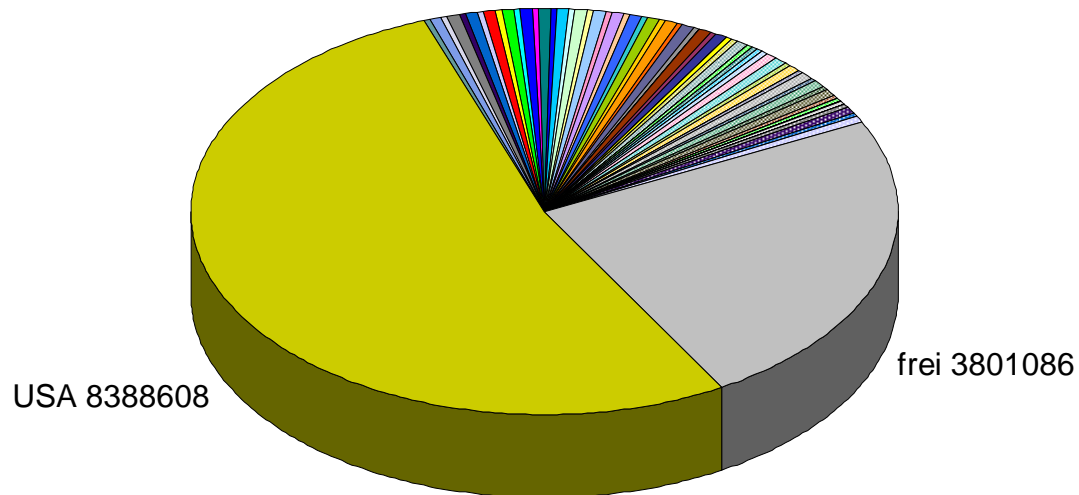

Stand: 28.09.2009

Stand: 30.03.2012

HAMNET DL: Linkfrequenzen

Frequenz	Bandbreite	Nutzung
2362 MHz	5 MHz	HAMNET Nutzer (bevorzugt vertikal)
2397 MHz	5 MHz	HAMNET Nutzer (bevorzugt vertikal) oder HAMNET Links (bevorzugt horizontal)
3425 MHz	10 MHz	HAMNET Link (horizontal / vertikal)
3455 MHz	10 MHz	HAMNET Nutzer (bevorzugt vertikal) oder HAMNET Links (bevorzugt horizontal)
5675 MHz	10 MHz	HAMNET Link (horizontal / vertikal)
5685 MHz	10 MHz	HAMNET Link (horizontal / vertikal)
5695 MHz	10 MHz	HAMNET Nutzer (bevorzugt vertikal)
5745 MHz	10 MHz	HAMNET Link (horizontal / vertikal)
5795 MHz	10 MHz	HAMNET Link (horizontal / vertikal)
5805 MHz	10 MHz	HAMNET Link (horizontal / vertikal)
5815 MHz	10 MHz	HAMNET Link (horizontal / vertikal)
5825 MHz	10 MHz	HAMNET Link (horizontal / vertikal)

HAMNET DL: IPv4-Netze (alt)

Vergaben im AMPR.ORG Netz 44/8 (April 2010)

Deutschland hatte bis April 2010 65536 IP-Adressen

HAMNET DL: IPv4-Netze

Vergaben im AMPR.ORG Netz 44/8 (Ende 2011)

Deutschland hat seit Mai 2010 196608 IP-Adressen