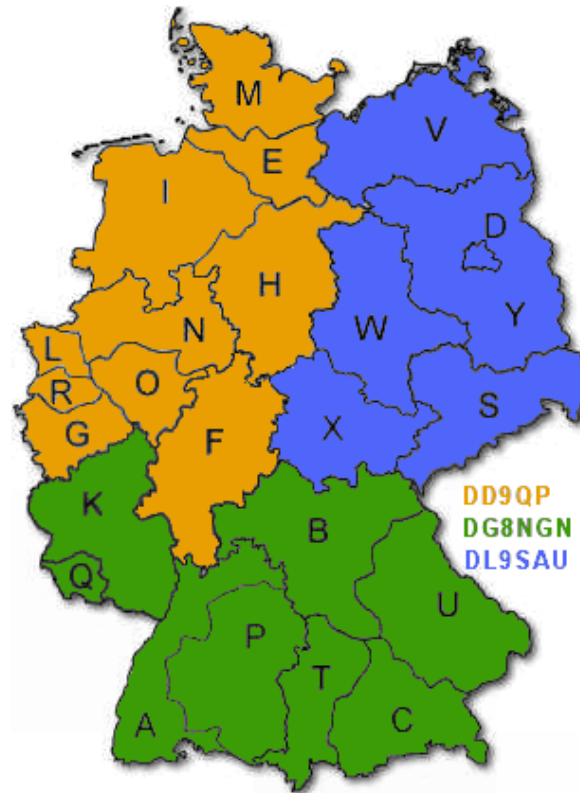

Ansprechpartner für die Regionen